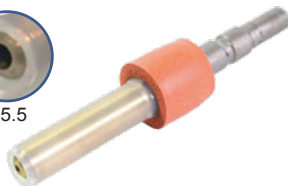

## Accessoires compatibles

**[85-50145]** Buse vapeur 3.5

Ø3.5

**[85-50137]** Buse vapeur 5.5

Ø5.5

## Rallonge (+buse) 3.5 (avec KPS45 Quick Plug)

※ Ø3.5 Buse vapeur avec protection en silicone

**[85-50079]** Rallonge (+ buse) 300mm

**[85-50269]** Rallonge (+ buse) 500mm

**[85-50061]** Rallonge (+ buse) 1000mm