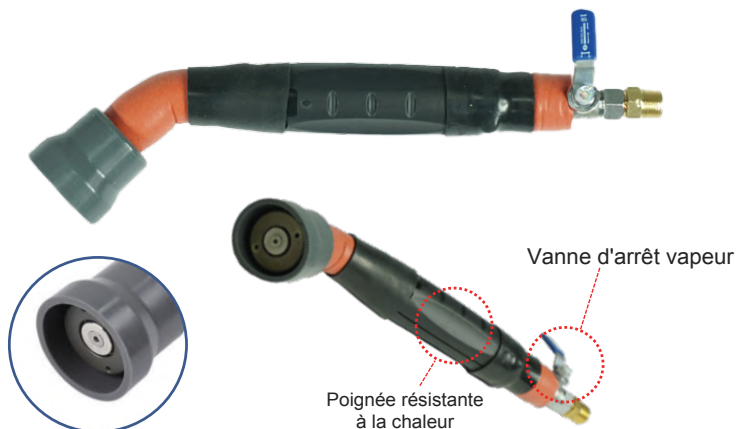

[85-50198] Buse vapeur rotative + Poignée, 250D