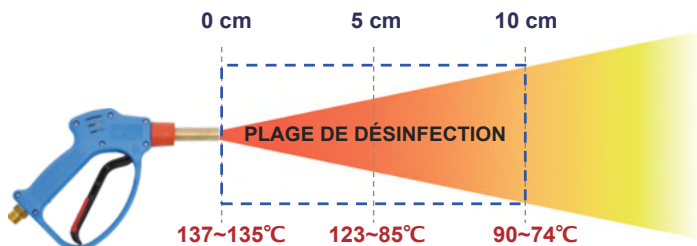

### Matching Accessories

[85-50364] Tuyau vapeur power PTFE, 10m

[85-50367] Tuyau vapeur power PTFE, 15m

[85-50368] Tuyau vapeur power PTFE, 20m

※ Max. 600cc/min. Vapeur sèche

► L'utilisation du pistolet vapeur RL22 et du tuyau vapeur Power permet d'augmenter le débit de vapeur de 70 % par rapport au pistolet vapeur K26 et au tuyau vapeur standard.

## Température de vapeur en sortie de pistolet