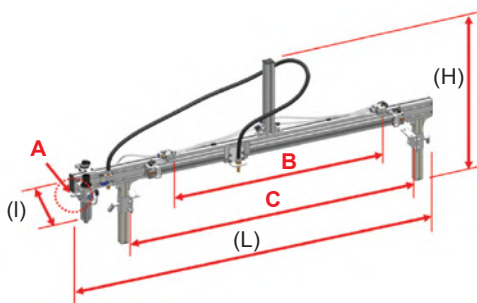

85-50201	85-50180	85-50200
Nettoyeur vapeur requis	Optima 42K (SEII) et 27K (SEII, XE)		
Pression de vapeur continue	42K : 7 bar, 27K : 5 bar		
Air comprimée requis	Compresseur, 14.4 CFM @8 bar		
Pression d'air de travail	73~116 psi (5~8 bar)		
Vitesse de travail	150~1000 mm/s		
Convoyeur recommandé	Convoyeurs plastic, métallique, plat ou rouleaux		
Matériel	Aluminium, Acier inoxydable		
(A) Entrée d'air	Prise rapide d'air standard		
(B) Largeur nettoyage, Max.	610 mm	1000 mm	1220 mm
(B) Largeur nettoyage, Min.	100 mm		
(C) Largeur montage, Max.	970 mm	1360 mm	1580 mm
(C) Largeur montage, Min.	300mm		
Dimensions (L x l x H) mm	1320 x 160 x 730	1710 x 160 x 730	1930 x 160 x 730
Dimensions (L x l x H) inch	51.97 x 6.3 x 28.75	67.33 x 6.3 x 28.75	75.99 x 6.3 x 28.75
Poids	12 kg	13.2 kg	14.5 kg

※ Air comprimé nécessaire pour les outils de nettoyage des convoyeurs de type pneumatique

Standard	Large
Fort	Doux