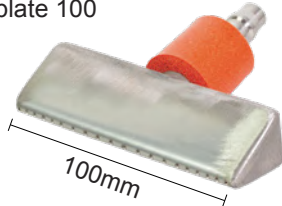

### Buses vapeur plates (avec SCP30 Quick Plug)

※ Idéal pour le nettoyage des systèmes de chauffage, ventilation et climatisation (HVAC)

[85-50373] Buse vapeur plate 50

[85-50359] Buse vapeur à jet plat

[85-50212] Buse vapeur plate 100