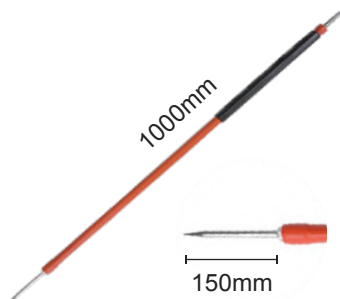

[85-50037] Lance de désherbage plate (avec KPS45 Quick Plug)