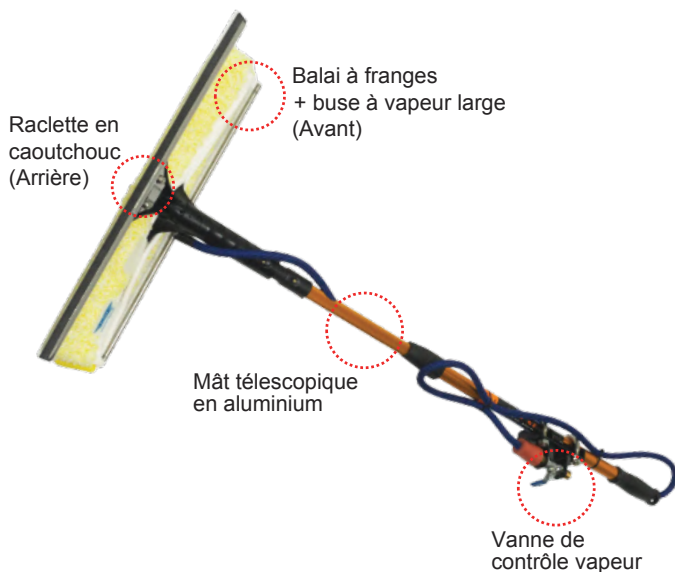

**[85-50037]** Lance de désherbage plate (avec KPS45 Quick Plug)

**[85-50038]** Rouleau de désherbage (avec KPS45 Quick Plug)

## Balai vapeur télescopique avec raclette

- [85-50089] Balai vapeur avec raclette (0.8 à 1.2m)
- [85-50091] Balai vapeur avec raclette (1.4 à 2.4m)
- [85-50092] Balai vapeur avec raclette (1.5 à 3.6m)
- [85-50093] Balai vapeur avec raclette (2.2 à 5.5m)

## [85-50220] Extracteur vapeur

Accessoire assorti

**[85-50088]**  
Tuyau d'aspiration  
haute température  
(3m)

※ Nettoyage et assainissement des tapis et moquettes en combinaison avec l'aspiration