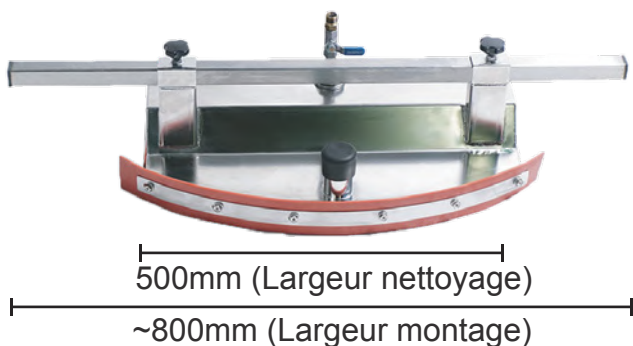

**[85-50132]** Rampe de nettoyage pour convoyeur (Largeur montage ~1200mm)

**[85-50083]** Rampe de nettoyage pour convoyeur avec aspiration

**Article similaire**

**[85-50131]** Rampe de nettoyage pour convoyeur avec aspiration (Largeur montage ~1200mm)