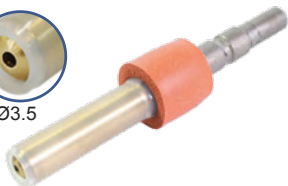

# Pistolet vapeur KC35 Quick Coupler (Fortement recommandé)

**[85-50047]**

Pistolet vapeur K26 avec KC35

※ Exemple d'usage

**[85-50130]**

Pistolet vapeur RL22 avec KC35

**KPS45**  
Quick Plug

**KC35**  
Quick Coupler

## Accessoires compatibles

**[85-50145]** Buse vapeur 3.5

Ø3.5

**[85-50137]** Buse vapeur 5.5

Ø5.5