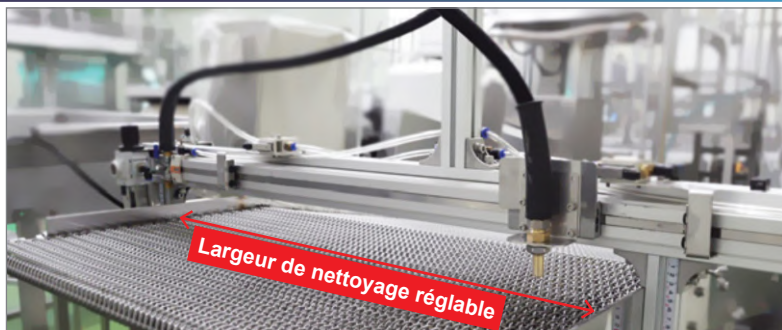

Rampe de nettoyage pneumatique pour convoyeur