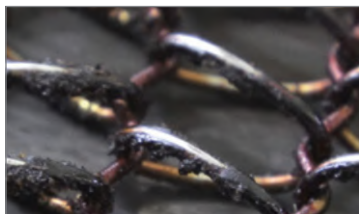

Rampe de nettoyage pneumatique pour convoyeur

	85-50201	85-50180	85-50200
Nettoyeur vapeur requis	Optima 42K (SEII) et 27K (SEII, XE)		
Pression de vapeur continue	42K : 7 bar, 27K : 5 bar		
Air comprimée requis	Compresseur, 14.4 CFM @8 bar		
Pression d'air de travail	73~116 psi (5~8 bar)		
Vitesse de travail	150~1000 mm/s		
Convoyeur recommandé	Convoyeurs plastic, métallique, plat ou rouleaux		
Matériel	Aluminium, Acier inoxydable		
(A) Entrée d'air	Prise rapide d'air standard		
(B) Largeur nettoyage, Max.	610 mm	1000 mm	1220 mm
(B) Largeur nettoyage, Min.	100 mm		
(C) Largeur montage, Max.	970 mm	1360 mm	1580 mm
(C) Largeur montage, Min.	300mm		
Dimensions (L x l x H) mm	1320 x 160 x 730	1710 x 160 x 730	1930 x 160 x 730
Dimensions (L x l x H) inch	51.97 x 6.3 x 28.75	67.33 x 6.3 x 28.75	75.99 x 6.3 x 28.75
Poids	12 kg	13.2 kg	14.5 kg

※ Air comprimé nécessaire pour les outils de nettoyage des convoyeurs de type pneumatique

Standard	Large
Fort	Doux

AVANT