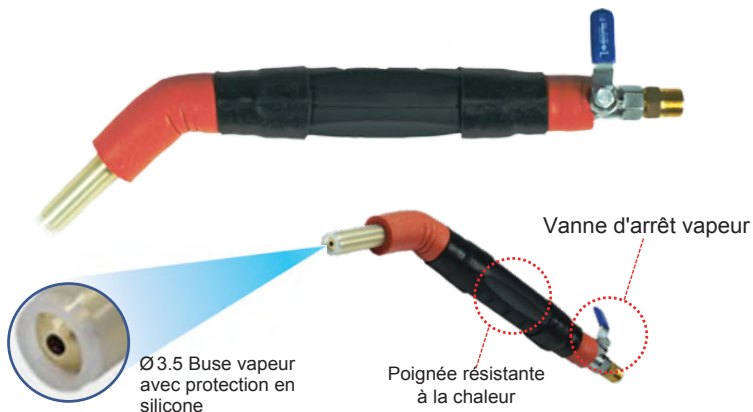

[85-50197] Buse vapeur 3.5 + Poignée, 250D