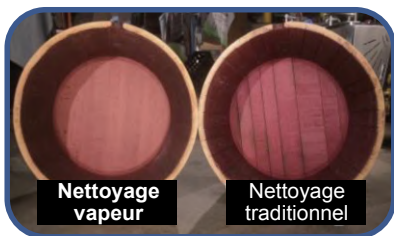

[85-50135] Outil vapeur pour tonneaux de vin

※ L'utilisation de l'Optima Steamer et de notre outil de nettoyage des fûts permet d'utiliser une infime quantité d'eau tout en tuant davantage de bactéries et levures à la surface du fût et dans les pores du bois. Le meilleur nettoyage en profondeur tout en préservant le bois et son caractère.